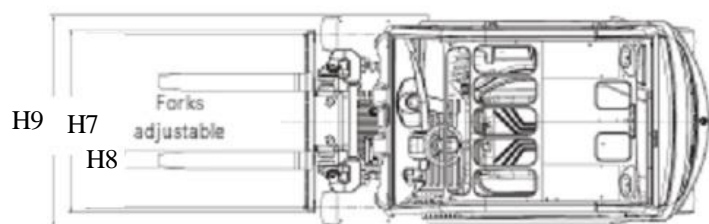

# STILL RX 60-30 n166

ELETTRICO, CABINA CHIUSA, portata nominale 3000kg

Altezza di sollevamento H1 4,70 mt

Altezza montante a riposo H2 2,90 mt

Altezza massima montante H3 5,40 mt

Altezza cabina H4 2,19 mt

Lunghezza H6 3,60 mt

Lunghezza forche H5 1,20 mt

Larghezza portaforche H7 1,11 mt

Larghezza forche H8 0,12 mt

Larghezza totale H9 1,20 mt

H9

H7

H8