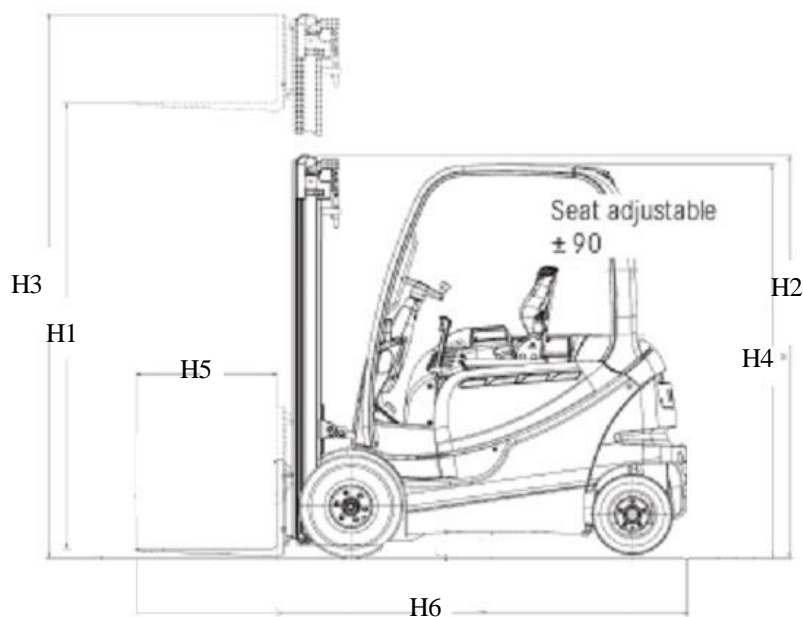

# STILL RX 60-30 n166

ELETTRICO, CABINA CHIUSA, portata nominale 3000kg

Altezza di sollevamento H1 4,70 mt

Altezza montante a riposo H2 2,90 mt

Altezza massima montante H3 5,40 mt

Altezza cabina H4 2,19 mt

Lunghezza H6 3,60 mt

Lunghezza forche H5 1,20 mt

Larghezza portaforche H7 1,11 mt

Larghezza forche H8 0,12 mt

Larghezza totale H9 1,20 mt

H9

H7

H8